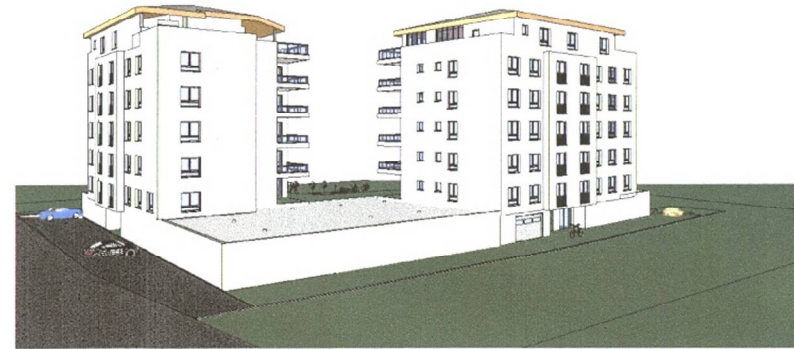

MINERGIESTANDART
 Heizung - Warmwasser
 über
 Wärmepumpe!

Ostansicht

Nord - Ostansicht

Süd - Westansicht

Mehrfamilienhaus ZUMA in Naters

Perspektiven

Mst. 1 : 200 02.09.2008/SL

de sepibus  architektur
 Schwanenweg 1
 39100 Naters
 Tel. 0471 22 32 11
 Fax 0471 22 32 12
 www.de-sepibus.it